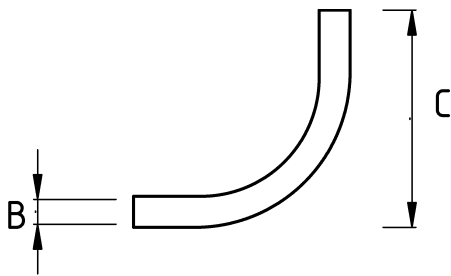

EMT ELBOW SHORT 90

Технические характеристики

Код продукта	Размер I	A	B	C	D	E	Вес нетто (кг/шт)	Количество в
R391016	1/2"						0,017	100,00