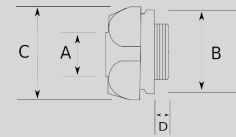

R3910

EMT ELBOW SHORT 90 - fleksan.com

"Your Conduit Partner"

Infos of R3910 :

-  EMT ELBOW SHORT 90
-  IP
-  MIN 
-  MAX 
-  CERT
-  R3910

Sizes & Prices :

Product Code	Size	Size	A (mm)	B (mm)	C (mm)	D (mm)	Meters in Pack (шт)	Net Weight (кг/шт)	Export Price (USD/шт)
R391016	1/2"						100.00	0,021	1,55