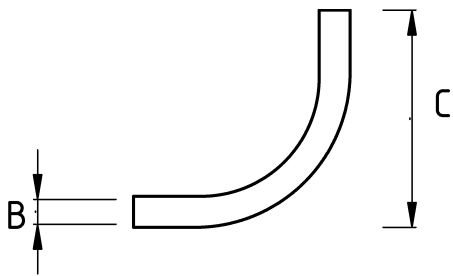

EMT ELBOW SHORT 90

Технически характеристики

Код продукта	Размер I	A	B	C	D	E	Вес нетто (кг/шт)	Количество в
R391016	1/2"						0,017	100,00