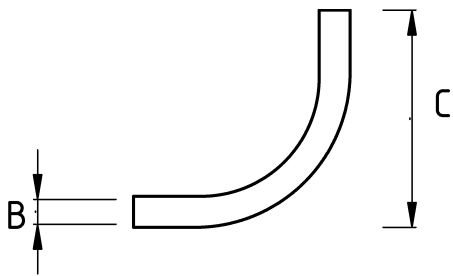

EMT ELBOW SHORT 90

Технические характеристики

Код продукта	Размер I	A	B	C	D	E	Вес нетто (кг/шт)	Количество в
R391016	1/2"						0,017	100.00