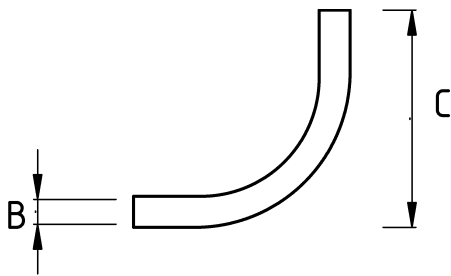

EMT ELBOW SHORT 90

Технические характеристики

Код продукта	Размер I	A	B	C	D	E	Вес нетто (кг/шт)	Количество в
R391816	1/2"						0,017	100,00