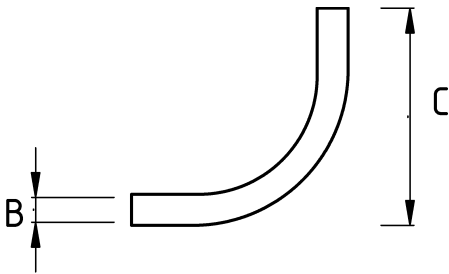

EMT ELBOW SHORT 90

Технически характеристики

Код продукта	Размер I	A	B	C	D	E	Вес нетто (кг/шт)	Количество в
R391816	1/2"						0,017	100.00