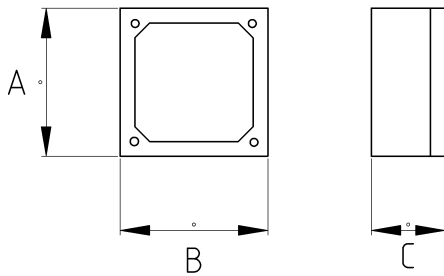

EMT Grounded Socket with Cover

- материал : алюминий

- цвет : 9004

Технические характеристики

Код продукта	Размер I	A	B	C	D	E	F	Вес нетто (kg/шт)	Количество в
R273916	1/2"	116.00	71.00	51.00				0,460	5.00