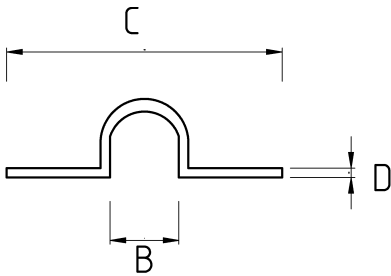

## EMT HANGER

### Technical Details

Product Code	Size I	A	B	C	D	E	Net Weight (kg/шт)	In Pack (шт)
R487016	1/2"						0,030	100.00
R487021	3/4"						0,028	80.00
R487026	1"						0,039	60.00
R487035	1 1/4"						0,057	40.00
R487040	1 1/2"						0,070	30.00
R487052	2"						0,095	20.00
R487063	2 1/2"						0,122	10.00
R487078	3"							
R487102	4"						0,219	40.00