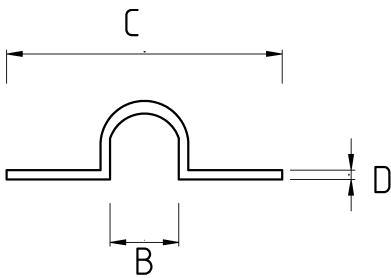

EMT HANGER

Технические характеристики

Код продукта	Размер I	A	B	C	D	E	Вес нетто (kg/шт)	Количество в
R487016	1/2"				1.30		0,030	100.00
R487021	3/4"				1.30		0,028	80.00
R487026	1"				1.30		0,039	60.00
R487035	1 1/4"				1.65		0,057	40.00
R487040	1 1/2"				1.65		0,070	30.00
R487052	2"				1.65		0,095	20.00
R487063	2 1/2"				2.25		0,122	10.00
R487078	3"							
R487102	4"						0,219	40.00