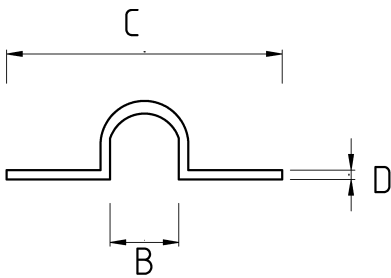

EMT SPACER BAR SADDLE

- These spacer bar saddles are used to mount BS4568

Технические характеристики

Код продукта	Размер I	A	B	C	D	E	Вес нетто (кг/шт)	Количество в
R484016	1/2"			20.00	59.00	5.75	0,019	100.00
R484021	3/4"			26.70	59.00	4.75	0,021	100.00
R484026	1"			36.10	73.00	5.75	0,026	80.00
R484035	1 1/4"							
R484040	1 1/2"							
R484052	2"							