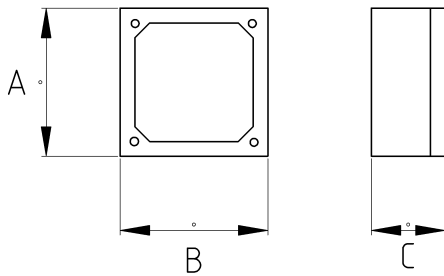

EMT Metal Two-button Switch

- материал : алюминий

- цвет : 7042

Технические характеристики

Код продукта	Размер I	A	B	C	D	E	F	Вес нетто (кг/шт)	Количество в
R262016	1/2"	116.00	71.00	51.00					5.00