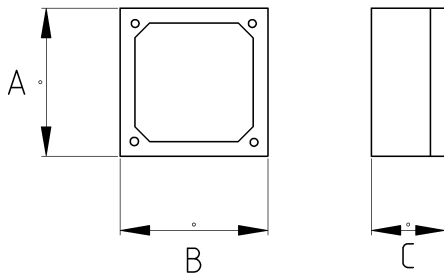

Emt Metal Toggle Switch

- материал : алюминий
- цвет : 9004
- Алюминиевый корпус
- Двойной тумблерный выключатель ON-OFF
- Номинал 6А – 250 В
- Оснащён тремя резьбовыми отверстиями для монтажа EMT труб
- Цвет: чёрный (RAL9004)

Технические характеристики

Код продукта	Размер I	A	B	C	D	E	F	Вес нетто (кг/шт)	Количество в
R282916	1/2"	116.00	71.00	51.00				0,421	4.00