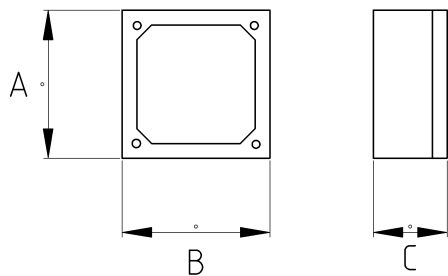

EMT Metal Dimmer Switch

- материал : алюминий
- цвет : 9004

Технические характеристики

Код продукта	Размер I	A	B	C	D	E	F	Вес нетто (кг/шт)	Количество в
R266916	1/2"	116.00	71.00	51.00					5.00