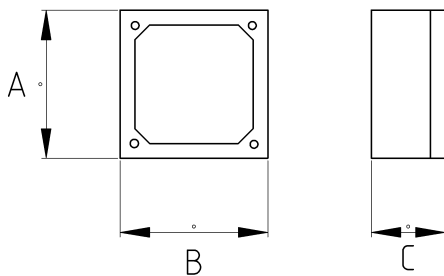

EMT METAL ROLLER BLIND SWITCH

- материал : алюминий
- цвет : 9004

Технические характеристики

Код продукта	Размер I	A	B	C	D	E	F	Вес нетто (kg/шт)	Количество в
R265916	1/2"	116.00	71.00	51.00				0,441	5.00