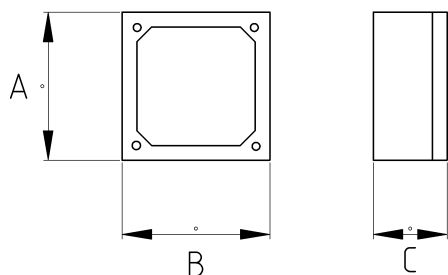

EMT METAL ROLLER BLIND SWITCH

- материал : алюминий
- цвет : 7042

Технические характеристики

Код продукта	Размер I	A	B	C	D	E	F	Вес нетто (kg/шт)	Количество в
R265016	1/2"	116.00	71.00	51.00				0,441	5.00