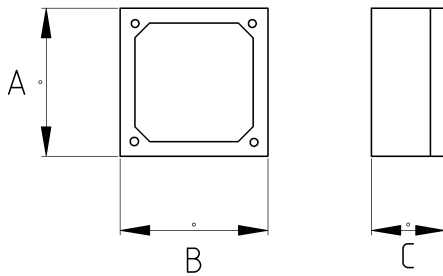

Emt Metal Toggle Switch

- материал : алюминий
- цвет : 9004
- Алюминиевый корпус
- Двойной тумблерный выключатель ON-OFF
- Номинал 6А – 250 В
- Оснащён тремя резьбовыми отверстиями для монтажа EMT труб
- Цвет: чёрный (RAL9004)

Технические характеристики

Код продукта	Размер I	A	B	C	D	E	F	Вес нетто (кг/шт)	Количество в
R282916	1/2"	116.00	71.00	51.00				0,421	4.00