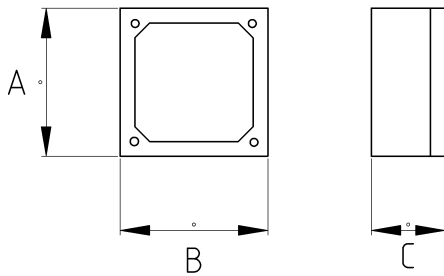

EMT Metal TV Socket

- материал : алюминий

- цвет : 9004

Технические характеристики

Код продукта	Размер I	A	B	C	D	E	F	Вес нетто (kg/шт)	Количество в
R276916	1/2"	116.00	71.00	51.00					5.00