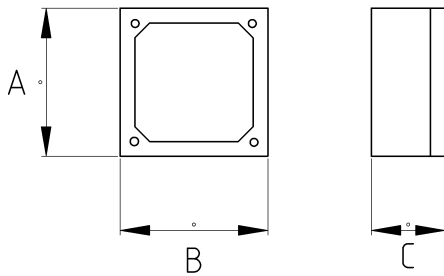

EMT Metal Two-button Switch

- материал : алюминий

- цвет : 9004

Технические характеристики

Код продукта	Размер l	A	B	C	D	E	F	Вес нетто (kg/шт)	Количество в
R262916	1/2"	116.00	71.00	51.00				0,452	5.00