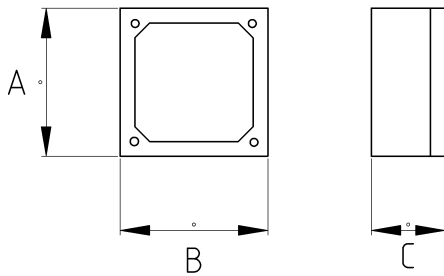

## EMT Metal Two-button Switch

- материал : алюминий

- цвет : 7042

### Технические характеристики

Код продукта	Размер I	A	B	C	D	E	F	Вес нетто (kg/шт)	Количество в
R262016	1/2"	116.00	71.00	51.00				0,452	5.00