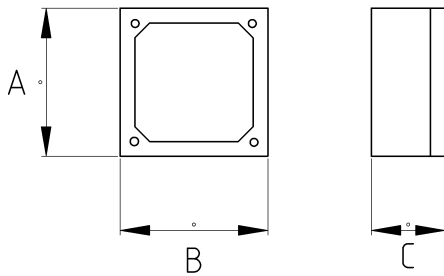

## EMT SWITCH BOX ONE GANG

**fleksan**<sup>®</sup>

• материал : горячее цинкование

• цвет : 9004

### Технические характеристики

Код продукта	Размер I	Размер II	A	B	C	D	E	F	Вес нетто (кг/шт)	Количество в
R461918	1/2"	3/4"	72.00	72.00	48.00				0,105	12.00