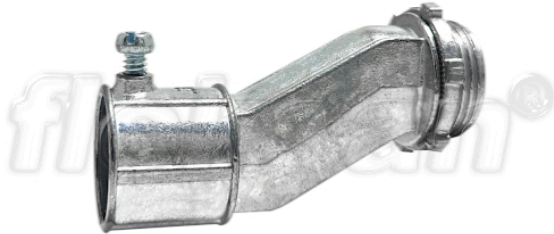

EMT OFFSET SET SCREW CONNECTOR

- Zinc alloy body
- Offset connects EMT conduit to metal outlet boxes or enclosures
- High-strength, corrosion-resistant
- With locknut

Технически характеристики

Код продукта	Размер I	A	B	C	D	E	Вес нетто (кг/шт)	Количество в
R335016	1/2"						0,035	100.00
R335021	3/4"						0,071	40.00
R335026	1"						0,108	20.00