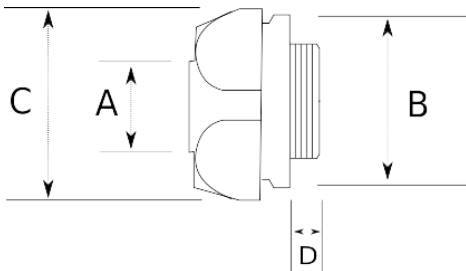

## EMT OFFSET SET SCREW CONNECTOR

- Zinc alloy body
- Offset connects EMT conduit to metal outlet boxes or enclosures
- High-strength, corrosion-resistant
- With locknut

### Технически характеристики

Код продукта	Размер I	A	B	C	D	E	Вес нетто (кг/шт)	Количество в
R335016	1/2"						0,035	100.00
R335021	3/4"						0,071	40.00
R335026	1"						0,108	20.00