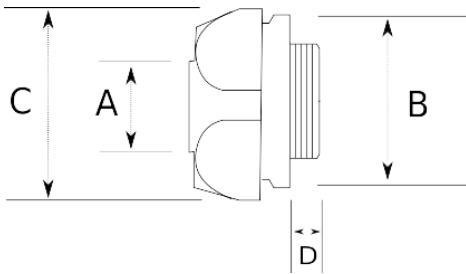

EMT OFFSET SET SCREW CONNECTOR

- Zinc alloy body
- Offset connects EMT conduit to metal outlet boxes or enclosures
- High-strength, corrosion-resistant
- With locknut

Технически характеристики

Код продукта	Размер I	A	B	C	D	E	Вес нетто (кг/шт)	Количество в
R335016	1/2"						0,035	100.00
R335021	3/4"						0,071	40.00
R335026	1"						0,108	20.00