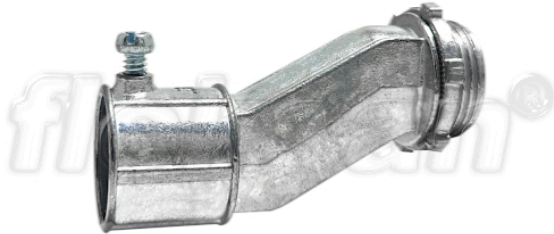

## EMT OFFSET SET SCREW CONNECTOR

- Zinc alloy body
- Offset connects EMT conduit to metal outlet boxes or enclosures
- High-strength, corrosion-resistant
- With locknut

### Технически характеристики

Код продукта	Размер I	A	B	C	D	E	Вес нетто (кг/шт)	Количество в
R335016	1/2"						0,035	100.00
R335021	3/4"						0,071	40.00
R335026	1"						0,108	20.00