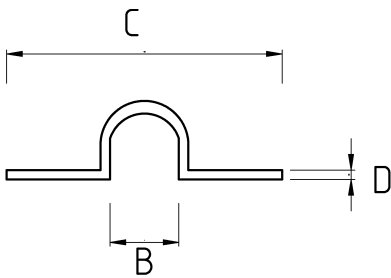

## EMT ONE HOLE STRAP

### Technical Details

Product Code	Size I	A	B	C	D	E	Net Weight (kg/шт)	In Pack (шт)
R481016	1/2"						0,007	300.00
R481021	3/4"						0,013	300.00
R481026	1"						0,020	200.00
R481035	1 1/4"						0,032	100.00
R481040	1 1/2"						0,035	80.00
R481052	2"						0,077	40.00
R481063	2 1/2"							
R481078	3"							
R481102	4"							