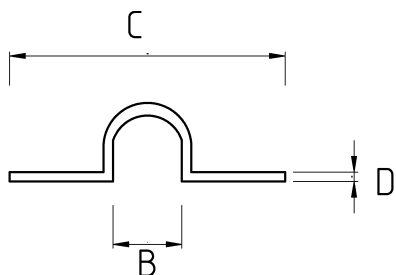

EMT ONE HOLE STRAP

Технически характеристики

Код продукта	Размер I	A	B	C	D	E	Вес нетто (kg/шт)	Количество в
R481016	1/2"		18.00	36.00	0.85		0,005	400.00
R481021	3/4"		23.00	44.00	0.85		0,007	300.00
R481026	1"		29.75	55.50	1.15		0,013	200.00
R481035	1 1/4"		39.15	67.50	1.85		0,032	100.00
R481040	1 1/2"		46.00	75.00	1.85		0,035	80.00
R481052	2"		56.50	97.00	2.50		0,077	40.00
R481063	2 1/2"							
R481078	3"							
R481102	4"							