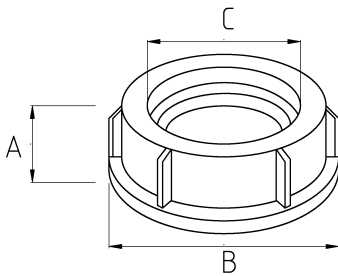

## EMT PIPE CAPS, OPENEND

- PVC Core

### Technical Details

Product Code	Size I	A	B	C	D	E	Net Weight (kg/шт)	In Pack (шт)
R779016	1/2"						0,002	300.00
R779021	3/4"						0,002	200.00
R779026	1"						0,004	100.00
R779035	1 1/4"						0,008	50.00
R779040	1 1/2"						0,010	30.00
R779052	2"						0,016	15.00