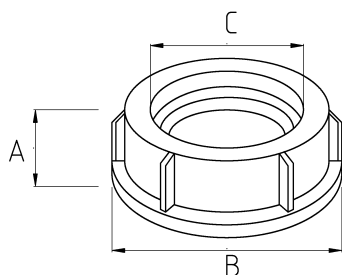

EMT PIPE CAPS, OPENEND

- PVC Core

Технически характеристики

Код продукта	Размер I	A	B	C	D	E	Вес нетто (kg/шт)	Количество в
R779016	1/2"	23.00	21.00	14.70			0,002	300.00
R779021	3/4"	23.00	26.70	20.50			0,002	200.00
R779026	1"	21.25	34.10	26.00			0,004	100.00
R779035	1 1/4"	35.00	42.00	34.50			0,008	50.00
R779040	1 1/2"	38.00	49.50	40.75			0,010	30.00
R779052	2"	45.00	60.50	48.50			0,016	15.00