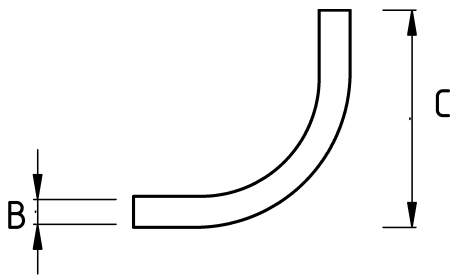

EMT PULLING ELBOW, INSIDE CORNER SET SCREW 90

Технические характеристики

| Код продукта | Размер I | A | B | C | D | E | Вес нетто (кг/шт) | Количество в |
|--------------|----------|---|---|---|---|---|-------------------|--------------|
| R395016 | 1/2" | | | | | | 0,070 | 40.00 |
| R395021 | 3/4" | | | | | | 0,090 | 20.00 |
| R395026 | 1" | | | | | | 0,106 | 16.00 |