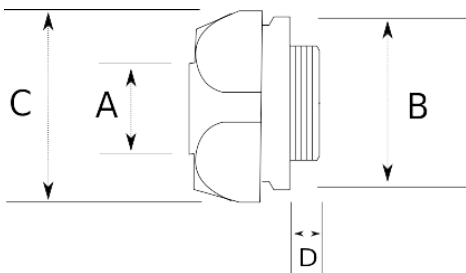

## EMT SET SCREW CONNECTOR

- Easy install
- For dry location applications
- With steel locknut

### Технически характеристики

Код продукта	Размер I	A	B	C	D	E	Вес нетто (kg/шт)	Количество в
R205016	1/2"							100.00
R205021	3/4"							100.00
R205026	1"							60.00