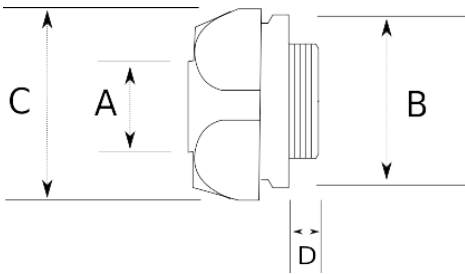

## EMT SET SCREW CONNECTOR

- Easy install
- For dry location applications
- With steel locknut

### Технические характеристики

Код продукта	Размер I	A	B	C	D	E	Вес нетто (кг/шт)	Количество в
R205016	1/2"							100.00
R205021	3/4"							100.00
R205026	1"							60.00