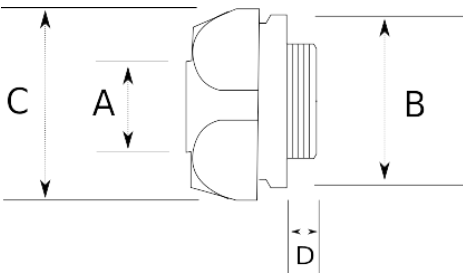

EMT SET SCREW CONNECTOR

Technical Details

Product Code	Size I	A	B	C	D	E	Net Weight (kg/шт)	In Pack (шт)
R305016	1/2"						0,022	100.00
R305021	3/4"						0,038	100.00
R305026	1"						0,051	50.00
R305035	1 1/4"						0,082	25.00
R305040	1 1/2"						0,103	20.00
R305052	2"						0,154	8.00
R305063	2 1/2"							
R305078	3"							
R305102	4"							