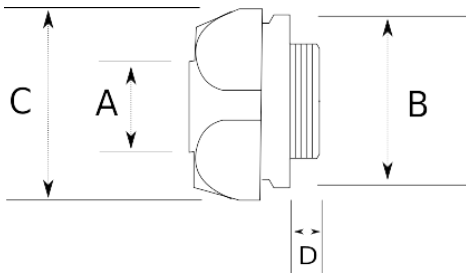

EMT SET SCREW CONNECTOR

Технические характеристики

Код продукта	Размер I	A	B	C	D	E	Вес нетто (kg/шт)	Количество в
R305016	1/2"						0,022	100.00
R305021	3/4"						0,038	100.00
R305026	1"						0,051	60.00
R305035	1 1/4"						0,082	25.00
R305040	1 1/2"						0,103	20.00
R305052	2"						0,154	8.00
R305063	2 1/2"							
R305078	3"							
R305102	4"							