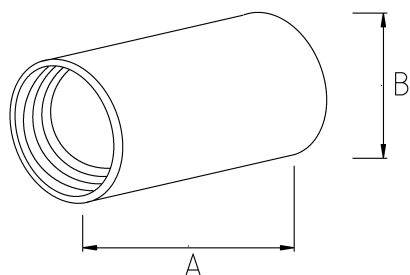

EMT SET SCREW COUPLING

Технически характеристики

Код продукта	Размер I	A	B	C	D	E	Вес нетто (kg/шт)	Количество в
R355916	1/2"	40.00	22.00				0,027	100.00
R355921	3/4"	50.00	30.00				0,045	60.00
R355926	1"	52.00	35.00				0,041	40.00
R355935	1 1/4"	60.50	44.80				0,087	20.00
R355940	1 1/2"	68.60	50.40				0,106	16.00
R355952	2"	89.25	64.15				0,137	8.00