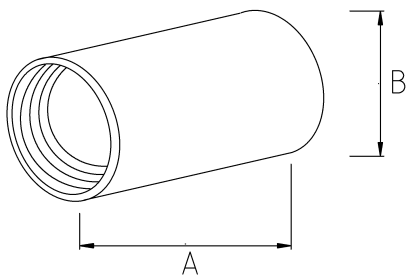

## EMT SET SCREW COUPLING

### Технически характеристики

Код продукта	Размер I	A	B	C	D	E	Вес нетто (kg/шт)	Количество в
R355916	1/2"	40.00	22.00				0,027	100.00
R355921	3/4"	50.00	30.00				0,045	60.00
R355926	1"	52.00	35.00				0,041	40.00
R355935	1 1/4"	60.50	44.80				0,087	20.00
R355940	1 1/2"	68.60	50.40				0,106	16.00
R355952	2"	89.25	64.15				0,137	8.00