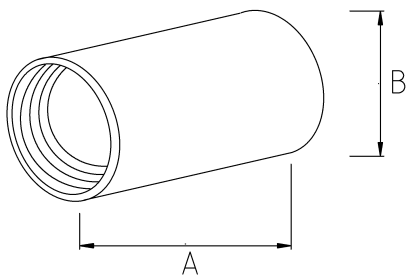

## EMT SET SCREW COUPLING

- Easy install
- For dry location applications
- With steel locknut

### Технические характеристики

Код продукта	Размер I	A	B	C	D	E	Вес нетто (кг/шт)	Количество в
R255016	1/2"							100.00
R255021	3/4"							60.00
R255026	1"							40.00