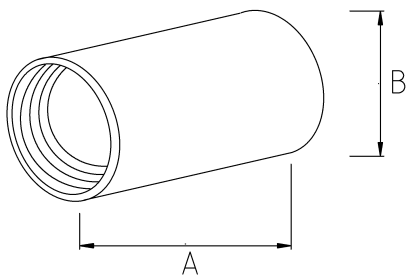

Технические характеристики

Код продукта	Размер I	A	B	C	D	E	Вес нетто (кг/шт)	Количество в
R255016	1/2"							100.00
R255021	3/4"							60.00
R255026	1"							40.00