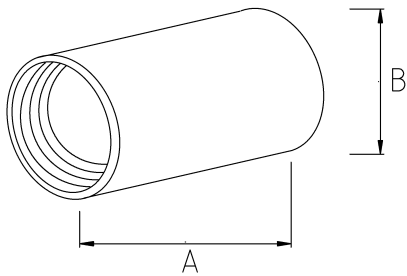

## EMT SET SCREW COUPLING

### Технически характеристики

Код продукта	Размер I	A	B	C	D	E	Вес нетто (kg/шт)	Количество в
R355016	1/2"	40.00	22.00				0,027	100.00
R355021	3/4"	50.00	30.00				0,045	60.00
R355026	1"	52.00	35.00				0,041	40.00
R355035	1 1/4"	60.50	44.80				0,087	20.00
R355040	1 1/2"	68.60	50.40				0,106	16.00
R355052	2"	89.25	64.15				0,137	8.00
R355063	2 1/2"	99.60	82.20				0,253	4.00
R355078	3"	113.40	100.00				0,352	2.00
R355102	4"	132.50	125.75				0,481	8.00