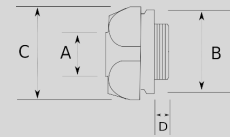

R3550

EMT SET SCREW COUPLING - fleksan.com

"Your Conduit Partner"

Infos of R3550 :

- 
- IP
- MIN 
- MAX 
- CERT
- R3550

EMT SET SCREW COUPLING

Sizes & Prices :

Product Code	Size	Size	A (mm)	B (mm)	C (mm)	D (mm)	Meters in Pack (шт)	Net Weight (кг/шт)
R355016	1/2"						100.00	0,027
R355021	3/4"						50.00	0,045
R355026	1"						30.00	0,057
R355035	1 1/4"						20.00	0,087
R355040	1 1/2"						15.00	0,106
R355052	2"						8.00	0,137
R355063	2 1/2"						4.00	0,253
R355078	3"							0,000
R355102	4"							0,000

Accessories :

EMT TWO HOLE STRAP

R3820

EMT TWO HOLE STRAP

EMT COMPRESSION CONNECTOR 90

R3900

EMT COMPRESSION CONNECTOR 90

EMT COMPRESSION COUPLING