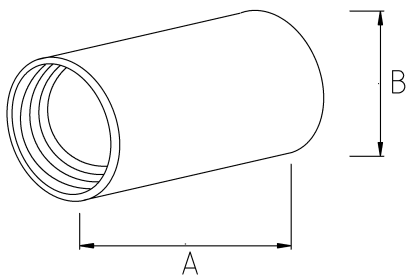

EMT SET SCREW COUPLING

Технически характеристики

Код продукта	Размер I	A	B	C	D	E	Вес нетто (kg/шт)	Количество в
R355016	1/2"	40.00	22.00				0,027	100.00
R355021	3/4"	50.00	30.00				0,045	60.00
R355026	1"	52.00	35.00				0,041	40.00
R355035	1 1/4"	60.50	44.80				0,087	20.00
R355040	1 1/2"	68.60	50.40				0,106	16.00
R355052	2"	89.25	64.15				0,137	8.00
R355063	2 1/2"	99.60	82.20				0,253	4.00
R355078	3"	113.40	100.00				0,352	2.00
R355102	4"	132.50	125.75				0,481	8.00