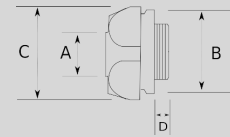

R4950

EMT SET SCREW ELBOW UL 90 - fleksan.com

"Your Conduit Partner"

Infos of R4950 :

- EMT SET SCREW ELBOW UL 90
- IP
- MIN
- MAX
- CERT
- R4950

EMT SET SCREW ELBOW UL 90

► Elbow for EMT conduits

Sizes & Prices :

Product Code	Size	Size	A (mm)	B (mm)	C (mm)	D (mm)	Meters in Pack (шт)	Net Weight (кг/шт)
R495016	1/2"						12.00	0,123
R495021	3/4"						8.00	0,207
R495026	1"						30.00	0,273
R495035	1 1/4"						10.00	0,682
R495040	1 1/2"							0,000
R495052	2"							0,000