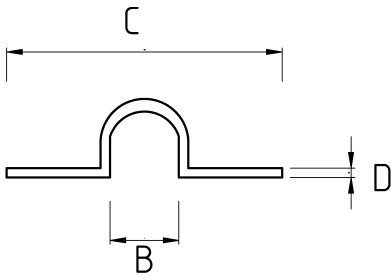

EMT SPACER BAR SADDLE

- These spacer bar saddles are used to mount BS4568

Технические характеристики

Код продукта	Размер I	A	B	C	D	E	Вес нетто (кг/шт)	Количество в
R484016	M20x1.5		20.00	59.00	5.75		0,019	100.00
R484021	M25x1.5		26.70	59.00	4.75		0,021	100.00
R484026	M32x1.5		36.10	73.00	5.75		0,026	80.00
R484035	M40x1.5							
R484040	M50x1.5							
R484052	M63x1.5							