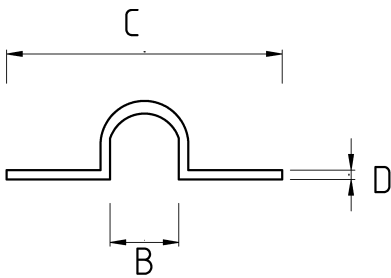

EMT SPACER BAR SADDLE

- материал : горячее цинкование
- These spacer bar saddles are used to mount BS4568

Технические характеристики

Код продукта	Размер l	A	B	C	D	E	F	Вес нетто (кг/шт)	Количество в
R484016	M20x1.5		21.00	55.00	4.65			0,019	100.00
R484021	M25x1.5		26.00	59.00	5.00			0,021	100.00
R484026	M32x1.5		33.00	71.00	5.50			0,026	80.00
R484035	M40x1.5		40.00	83.00	6.50			0,043	40.00
R484040	M50x1.5								
R484052	M63x1.5								