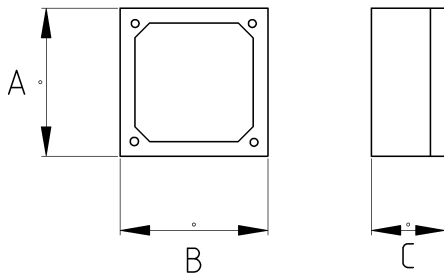

EMT SWITCH BOX ONE GANG

- материал : горячее цинкование

Технические характеристики

| Код продукта | Размер I | Размер II | A | B | C | D | E | F | Вес нетто (кг/шт) | Количество в |
|--------------|----------|-----------|-------|-------|-------|---|---|---|-------------------|--------------|
| R461918 | 1/2" | 3/4" | 72.00 | 72.00 | 48.00 | | | | 0,105 | 12.00 |