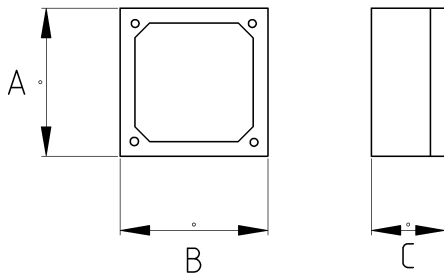

EMT SWITCH BOX ONE GANG

- материал : горячее цинкование

Технические характеристики

Код продукта	Размер I	Размер II	A	B	C	D	E	F	Вес нетто (кг/шт)	Количество в
R461016	1/2"	3/4"	71.00	71.00	35.00				0,112	16.00
R461018	1/2"	3/4"	72.00	72.00	48.00				0,105	12.00