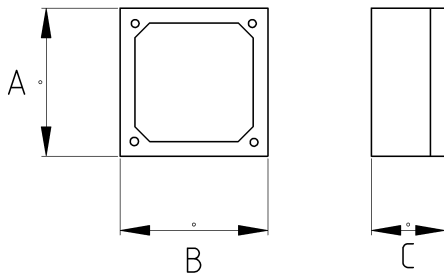

EMT SWITCH BOX THREE GANG

Технические характеристики

Код продукта	Размер I	A	B	C	D	E	Вес нетто (кг/шт)	Количество в
R463218	1/2"	71.00	243.00	46.00			0,294	20.00