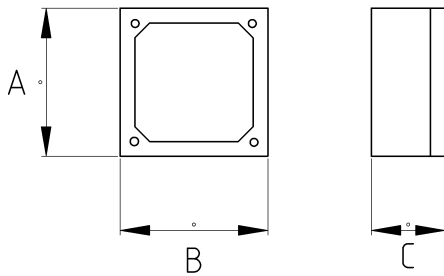

EMT SWITCH BOX TWO GANG

- материал : горячее цинкование

- цвет : 9004

Технические характеристики

Код продукта	Размер I	Размер II	A	B	C	D	E	F	Вес нетто (кг/шт)	Количество в
R462918	1/2"	3/4"	71.00	157.00	46.00				0,201	5.00