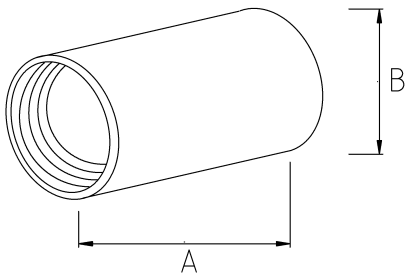

EMT TEE COUPLING

Технически характеристики

Код продукта	Размер I	A	B	C	D	E	Вес нетто (kg/шт)	Количество в
R371008	5/16"	8.00						
R371016	1/2"	18.00					0,029	100.00