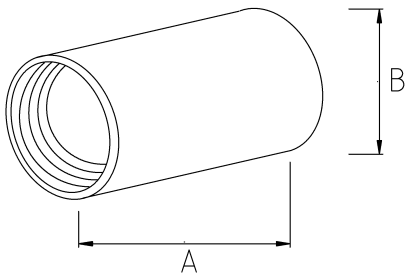

EMT TEE COUPLING

Технически характеристики

Код продукта	Размер I	A	B	C	D	E	Вес нетто (kg/шт)	Количество в
R371008	5/16"	8.00						
R371016	1/2"	18.00					0,029	100.00