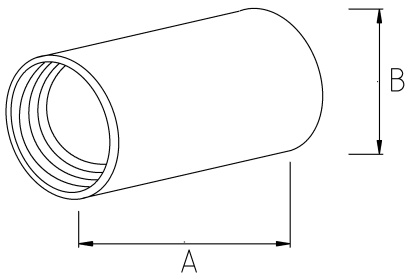

EMT TEE COUPLING

Технически характеристики

Код продукта	Размер I	A	B	C	D	E	Вес нетто (кг/шт)	Количество в
R371816	1/2"	18.00					0,029	100.00