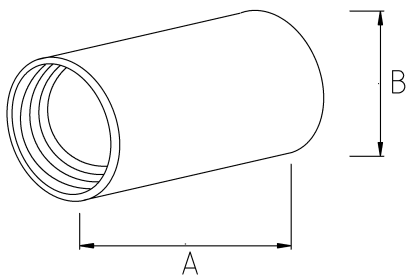

EMT TEE COUPLING

Технически характеристики

Код продукта	Размер I	A	B	C	D	E	Вес нетто (kg/шт)	Количество в
R371008	5/16"	8.00						
R371016	1/2"	18.00					0,029	100.00