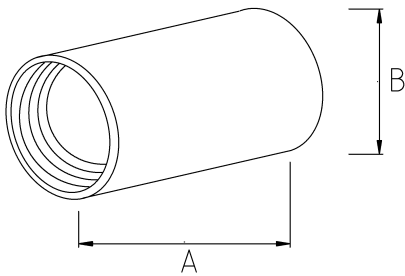

EMT TEE COUPLING

Технически характеристики

Код продукта	Размер I	A	B	C	D	E	Вес нетто (kg/шт)	Количество в
R371008	5/16"	8.00						
R371016	1/2"	18.00					0,029	100.00