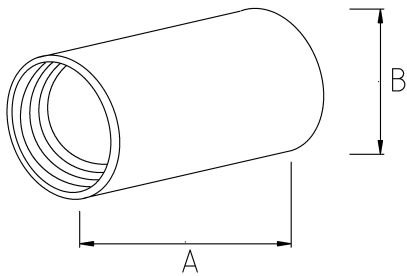

EMT TEE COUPLING

Технически характеристики

Код продукта	Размер I	A	B	C	D	E	Вес нетто (кг/шт)	Количество в
R371816	1/2"	18.00					0,029	100.00