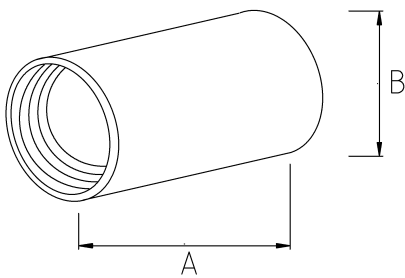

EMT TEE COUPLING

Технически характеристики

Код продукта	Размер I	A	B	C	D	E	Вес нетто (kg/шт)	Количество в
R371008	5/16"	8.00						
R371016	1/2"	18.00					0,029	100.00