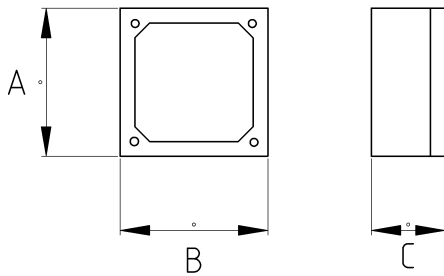

EMT SWITCH BOX ONE GANG

- материал : горячее цинкование

- цвет : 9004

Технические характеристики

Код продукта	Размер I	Размер II	A	B	C	D	E	F	Вес нетто (кг/шт)	Количество в
R461918	1/2"	3/4"	72.00	72.00	48.00				0,105	12.00