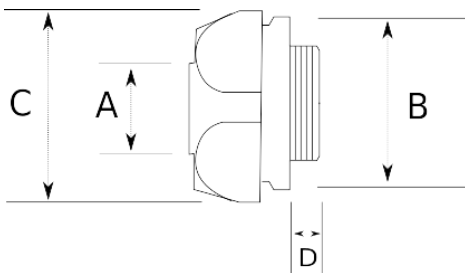

## EMT TO FLEX. METALLIC CONDUIT COUPLING

### Технически характеристики

Код продукта	Размер I	A	B	C	D	E	Вес нетто (кг/шт)	Количество в
R346016	1/2"	16.00	29.00	30.15	12.00		0,054	80.00
R346021	3/4"	21.00	36.00	38.00	13.60		0,080	40.00
R346026	1"	26.00	41.00	43.15	14.60		0,111	30.00
R346035	1 1/4"	35.00	50.50	56.30	17.60		0,146	20.00
R346040	1 1/2"	40.00	57.20	59.75	19.00		0,219	16.00
R346052	2"	52.00	77.30	70.40	23.00		0,354	8.00
R346063	2 1/2"	63.00						
R346078	3"	78.00						
R346102	4"	102.00						