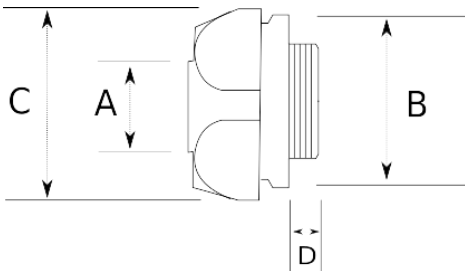

Адаптер цанговый труба-рукав

Технические характеристики

Код продукта	Размер I	A	B	C	D	E	Вес нетто (кг/шт)	Количество в
R346016	1/2"	16.00	29.00	30.15	12.00		0,054	80.00
R346021	3/4"	21.00	36.00	38.00	13.60		0,080	40.00
R346026	1"	26.00	41.00	43.15	14.60		0,111	30.00
R346035	1 1/4"	35.00	50.50	56.30	17.60		0,146	20.00
R346040	1 1/2"	40.00	57.20	59.75	19.00		0,219	16.00
R346052	2"	52.00	77.30	70.40	23.00		0,354	8.00
R346063	2 1/2"	63.00						
R346078	3"	78.00						
R346102	4"	102.00						