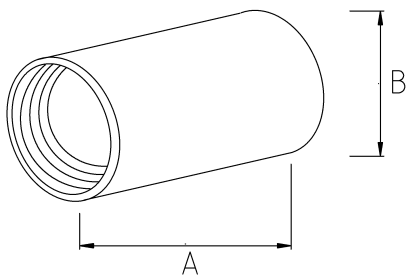

EMT TO FLEX. COMBINATION COUPLING

Технически характеристики

Код продукта	Размер I	A	B	C	D	E	Вес нетто (kg/шт)	Количество в
R340016	1/2"						0,032	100.00
R340021	3/4"						0,049	50.00
R340026	1"						0,194	40.00
R340035	1 1/4"							
R340040	1 1/2"						0,404	10.00
R340052	2"							