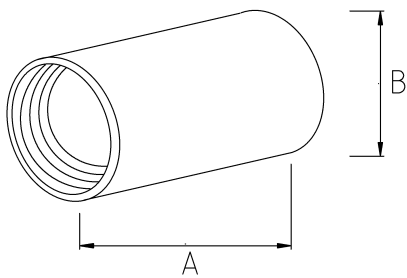

EMT TO FLEX. COMBINATION COUPLING

Технически характеристики

Код продукта	Размер I	A	B	C	D	E	Вес нетто (kg/шт)	Количество в
R340016	1/2"						0,032	100.00
R340021	3/4"						0,049	50.00
R340026	1"						0,194	40.00
R340035	1 1/4"							
R340040	1 1/2"						0,404	10.00
R340052	2"							