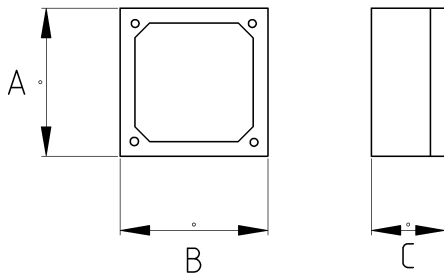

Emt Toggle Switch

- материал : алюминий
- цвет : 9004
- Алюминиевый корпус
- Однополюсный тумблерный выключатель ON-OFF
- Номинал 6А – 250 В
- Оснащён тремя резьбовыми отверстиями для монтажа EMT труб
- Цвет: чёрный (RAL9004)

Технические характеристики

Код продукта	Размер I	A	B	C	D	E	F	Вес нетто (кг/шт)	Количество в
R281916	1/2"	116.00	71.00	51.00				0,401	4.00