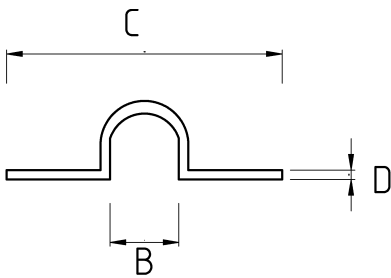

## EMT TWO HOLE STRAP

### Technical Details

Product Code	Size I	A	B	C	D	E	Net Weight (kg/шт)	In Pack (шт)
R482016	1/2"						0,008	250.00
R482021	3/4"						0,012	200.00
R482026	1"						0,013	100.00
R482035	1 1/4"						0,021	80.00
R482040	1 1/2"						0,031	60.00
R482052	2"						0,044	40.00
R482063	2 1/2"						0,068	20.00
R482078	3"						0,108	10.00
R482102	4"						0,136	10.00