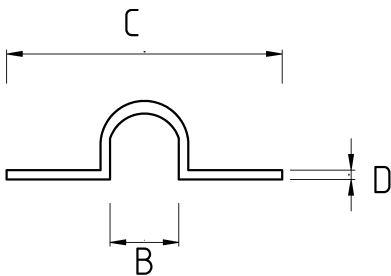

EMT TWO HOLE STRAP

Технические характеристики

Код продукта	Размер I	A	B	C	D	E	Вес нетто (kg/шт)	Количество в
R482016	1/2"		17.70	53.30	0.80		0,007	300.00
R482021	3/4"		22.70	69.50	0.95		0,008	200.00
R482026	1"		29.90	78.80	1.08		0,017	100.00
R482035	1 1/4"		37.00	97.60	1.08		0,021	80.00
R482040	1 1/2"		43.30	107.00	1.25		0,031	60.00
R482052	2"		56.80	123.75	1.38		0,044	40.00
R482063	2 1/2"						0,068	20.00
R482078	3"		89.70	160.20	1.98		0,108	10.00
R482102	4"						0,136	10.00