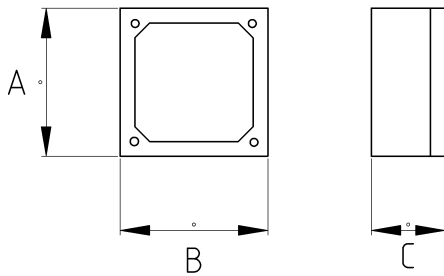

EMT SWITCH BOX THREE GANG

- материал : горячее цинкование

- цвет : 9004

Технические характеристики

Код продукта	Размер I	Размер II	A	B	C	D	E	F	Вес нетто (кг/шт)	Количество в
R463918	1/2"	3/4"	71.00	243.00	46.00				0,294	20.00