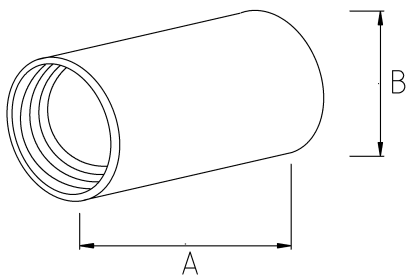

## EMT SET SCREW COUPLING

- Easy install
- For dry location applications
- With steel locknut

### Технические характеристики

Код продукта	Размер I	A	B	C	D	E	Вес нетто (кг/шт)	Количество в
R255016	1/2"							100.00
R255021	3/4"							60.00
R255026	1"							40.00