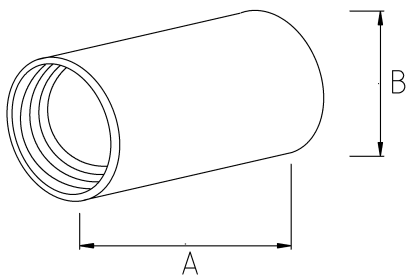

Технические характеристики

Код продукта	Размер I	A	B	C	D	E	Вес нетто (кг/шт)	Количество в
R255016	1/2"							100.00
R255021	3/4"							60.00
R255026	1"							40.00