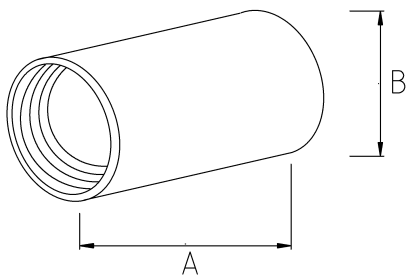

EMT SET SCREW COUPLING

- Easy install
- For dry location applications
- With steel locknut

Технические характеристики

Код продукта	Размер I	A	B	C	D	E	Вес нетто (кг/шт)	Количество в
R255016	1/2"							100.00
R255021	3/4"							60.00
R255026	1"							40.00