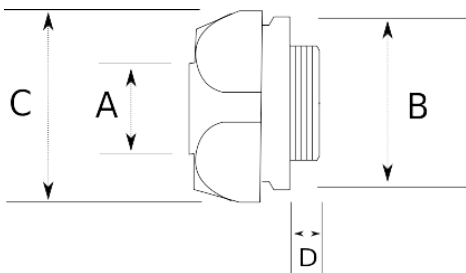

EMT SET SCREW CONNECTOR

- Easy install
- For dry location applications
- With steel locknut

Технически характеристики

| Код продукта | Размер I | A | B | C | D | E | Вес нетто (kg/шт) | Количество в |
|--------------|----------|---|---|---|---|---|-------------------|--------------|
| R205016 | 1/2" | | | | | | | 100.00 |
| R205021 | 3/4" | | | | | | | 100.00 |
| R205026 | 1" | | | | | | | 60.00 |