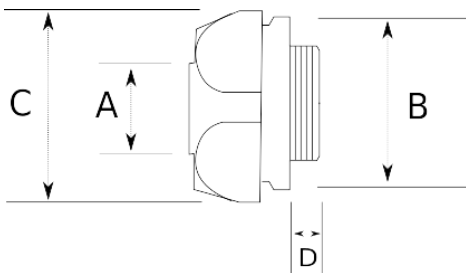

Технические характеристики

Код продукта	Размер I	A	B	C	D	E	Вес нетто (kg/шт)	Количество в
R205016	1/2"							100.00
R205021	3/4"							100.00
R205026	1"							60.00