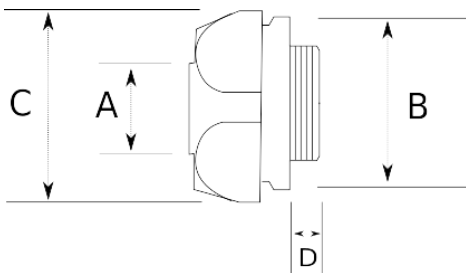

## EMT SET SCREW CONNECTOR

- Easy install
- For dry location applications
- With steel locknut

### Технические характеристики

Код продукта	Размер I	A	B	C	D	E	Вес нетто (kg/шт)	Количество в
R205016	1/2"							100.00
R205021	3/4"							100.00
R205026	1"							60.00