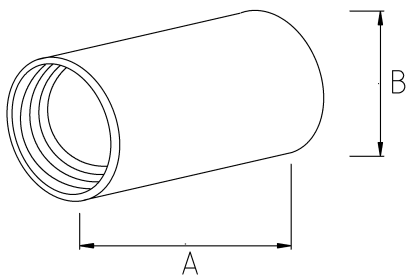

EMT SET SCREW COUPLING

- Easy install
- For dry location applications
- With steel locknut

Технические характеристики

Код продукта	Размер I	A	B	C	D	E	Вес нетто (кг/шт)	Количество в
R255016	1/2"							100.00
R255021	3/4"							60.00
R255026	1"							40.00