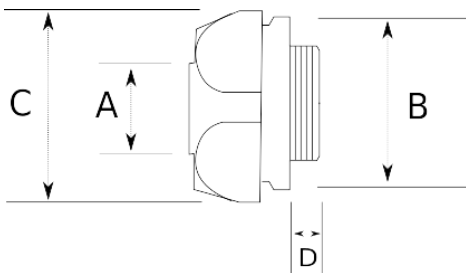

EMT SET SCREW CONNECTOR

- Easy install
- For dry location applications
- With steel locknut

Технически характеристики

Код продукта	Размер I	A	B	C	D	E	Вес нетто (kg/шт)	Количество в
R205016	1/2"							100.00
R205021	3/4"							100.00
R205026	1"							60.00