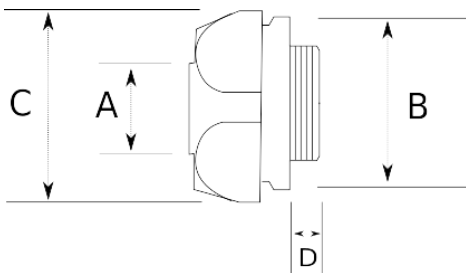

EMT SET SCREW CONNECTOR

- Easy install
- For dry location applications
- With steel locknut

Технические характеристики

Код продукта	Размер I	A	B	C	D	E	Вес нетто (кг/шт)	Количество в
R205016	1/2"							100.00
R205021	3/4"							100.00
R205026	1"							60.00