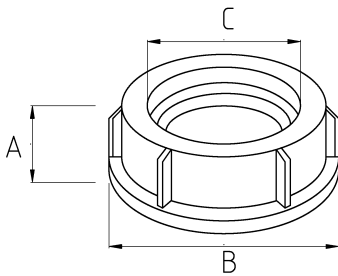

PIPE CAPS, OPENEND, BLACK

Технические характеристики

Код продукта	Размер I	A	B	C	D	E	Вес нетто (кг/шт)	Количество в
N770013	3/8"							
N770016	1/2"	1.25	21.35	8.70			0,004	200.00
N770021	3/4"	8.35	27.70	11.80			0,014	100.00
N770026	1"	5.15	31.00	16.70			0,014	100.00
N770035	1 1/4"	5.60	41.00	24.00			0,015	60.00
N770040	1 1/2"	11.40	53.00	36.00			0,021	50.00
N770052	2"	11.40	63.50	47.00			0,027	40.00
N770063	2 1/2"	14.25	82.25	65.00			0,039	16.00
N770078	3"	21.00	95.00	75.00			0,067	10.00
N770102	4"	17.50	113.00	103.00			0,098	10.00