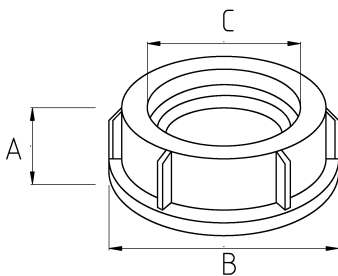

PIPE CAPS, OPENEND, BLACK

- Изготовлено из резинообразного пластикового материала
- Легкое и экономичное
- Создает скользкую поверхность на концах резьбовых или резьбовых оцинкованных труб, уменьшая трение
- Защитный наконечник предотвращает повреждение кабеля при его прокладке
- Цвет: черный

Технические характеристики

Код продукта	Размер I	A	B	C	D	E	Вес нетто (kg/шт)	Количество в
N770016	1/2"	1.25	21.35	8.70			0,004	200.00
N770021	3/4"	8.35	27.70	11.80			0,014	100.00
N770026	1"	5.15	31.00	16.70			0,014	100.00
N770035	1 1/4"	5.60	41.00	24.00			0,015	60.00
N770040	1 1/2"	11.40	53.00	36.00			0,021	50.00
N770052	2"	11.40	63.50	47.00			0,027	40.00
N770063	2 1/2"	14.25	82.25	65.00			0,039	16.00
N770078	3"	21.00	95.00	75.00			0,067	10.00
N770102	4"	17.50	113.00	103.00			0,098	10.00