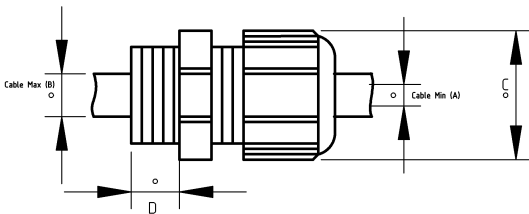

EX-PROOF CABLE GLAND, POLYAMIDE FOR HEATING CABLE

- полиамид PA6 V2

IP68

-40 C

+80 C

Технические характеристики

Код продукта	Размер I	A	B	C	D	E	Вес нетто (кг/шт)	Количество в
V120420	M20x1.5	10.00	4.00					
V120421	M20x1.5	10.80	6.00					
V120422	M20x1.5	12.80	5.00				0,015	100.00
V120425	M25x1.5	12.80	5.00				0,015	100.00
V120426	M25x1.5	15.00	5.00				0,024	60.00
V120427	M25x1.5	18.00	5.80				0,024	60.00
V120432	M32x1.5	15.00	5.00					