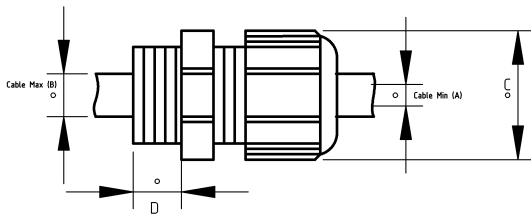

EX-PROOF CABLE GLAND, POLYAMIDE FOR HEATING CABLE

- полиамид PA6 V2

IP68

-40 C

+80 C

Технические характеристики

Код продукта	Размер I	A	B	C	D	E	Вес нетто (кг/шт)	Количество в
V120420	M20x1.5	10.00	4.00					
V120421	M20x1.5	10.80	6.00					
V120422	M20x1.5	12.80	5.00				0,015	100.00
V120425	M25x1.5	12.80	5.00				0,015	100.00
V120426	M25x1.5	15.00	5.00				0,024	60.00
V120427	M25x1.5	18.00	5.80				0,024	60.00
V120432	M32x1.5	15.00	5.00					